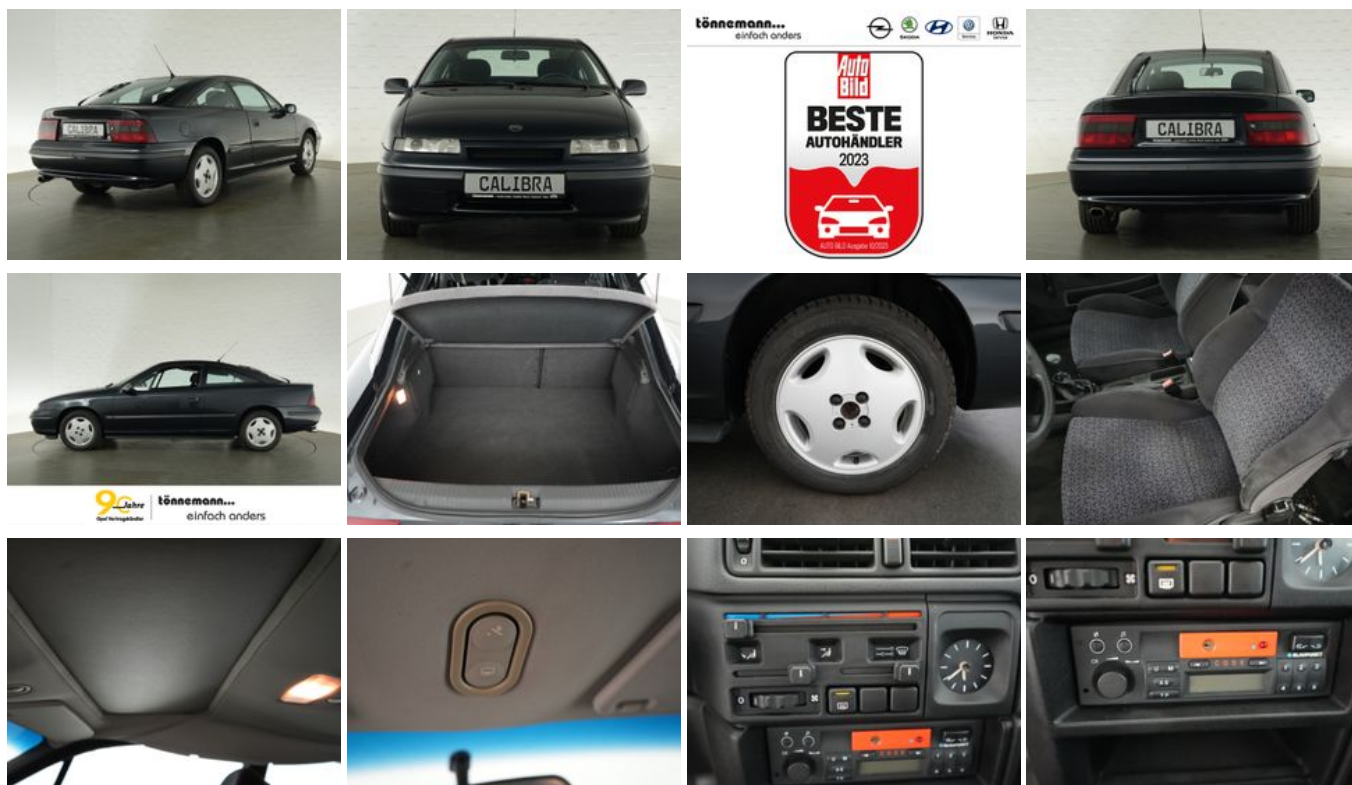

Opel Calibra

tönnemann...
einfach anders

Unser Angebotspreis:

4.900,-€

Differenzbesteuert gemäß §25a UStG

Fahrzeugnummer W0L000085N9024239

Schnellinformationen

Fahrzeugart	Gebrauchtfahrzeug	Klasse	Calibra
Kategorie	Sportwagen/Coupé	Hubraum	2000 cm ³
Erstzulassung	04/1992	Außenfarbe	Schwarz
Laufleistung	99757 km	Innenfarbe	Schwarz
Leistung	85 kW (116 PS)	Innenausstattung	Stoff
Kraftstoffart	Benzin		
Getriebe	Schaltgetriebe		

Verkaufsteam Tönnemann
GmbH & Co. KG

Wir freuen uns auf Ihre
Kontaktaufnahme

02541/933-199

verkauf@toennemann.com

Umwelt und Normen

Fahrzeugausstattung

Elektr. Seitenspiegel

Leichtmetallfelgen

Schiebedach

Zentralverriegelung

Keine Klimaanlage oder -automatik

Metallic

Servolenkung

* Ehemaliger Neupreis (Unverbindliche Preisempfehlung des Herstellers am Tag der Erstzulassung)

** Die angegebenen Verbrauchs- und Emissionswerte wurden nach den gesetzlich vorgeschriebenen Messverfahren ermittelt. Am 1. Januar 2022 hat der WLTP-Prüfzyklus den NEFZ-Prüfzyklus vollständig ersetzt, sodass für nach diesem Datum neu typgenehmigte Fahrzeuge keine NEFZ-Werte vorliegen. Weitere Informationen zum offiziellen Kraftstoffverbrauch und den offiziellen spezifischen CO₂-Emissionen neuer Personenkraftwagen können dem "Leitfaden über den Kraftstoffverbrauch, die CO₂-Emission und den Stromverbrauch neuer Personenkraftwagen" entnommen werden, der an allen Verkaufsstellen, bei der Deutsche Automobil Treuhand GmbH (DAT), Hellmuth-Hirth-Straße 1, 73760 Ostfildern-Scharnhausen, und unter <https://www.dat.de/co2/> unentgeltlich erhältlich ist.