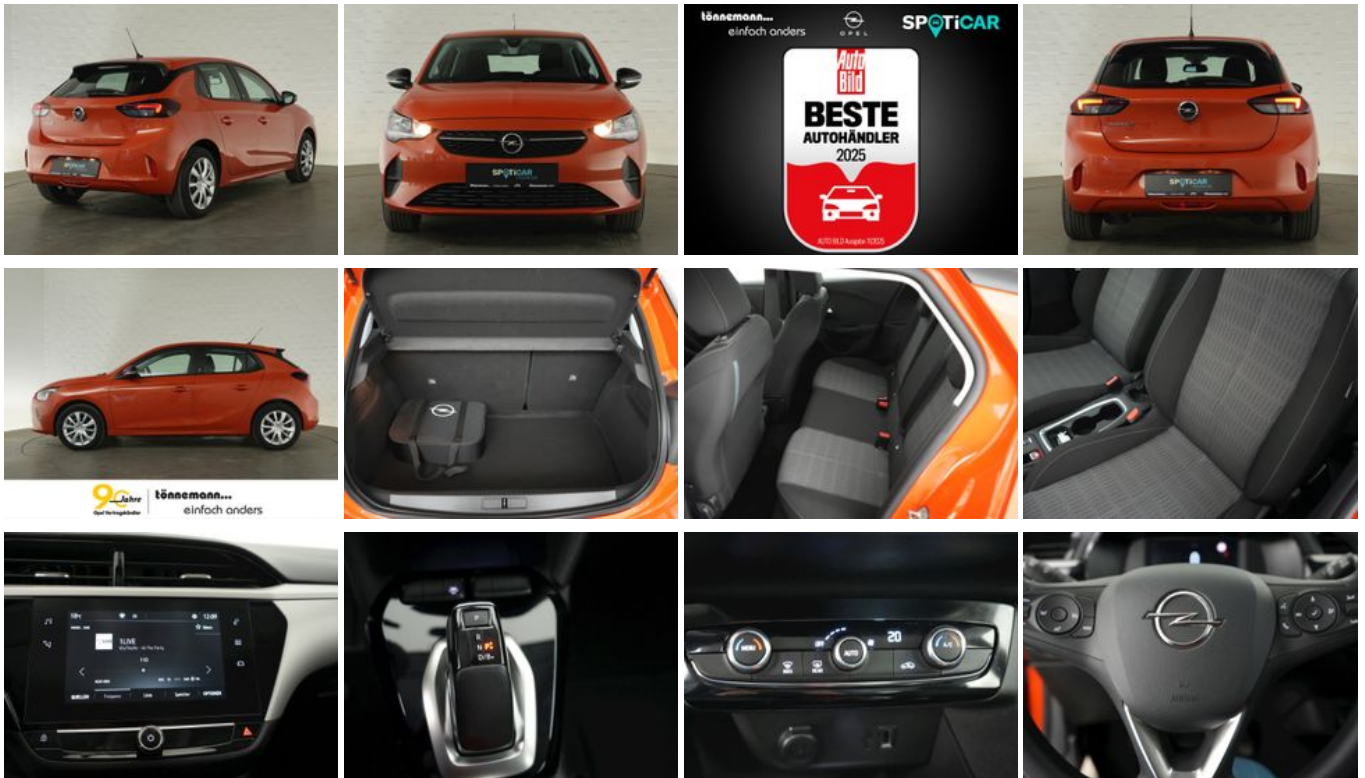

Opel Corsa-e F EDITION 50kWH AT+KEYLESS+KLIMAAUTOMATI

Unser Angebotspreis:

12.724,-€

10.692,- € netto

19 % MwSt ausweisbar

Fahrzeugnummer VXKUHZKXZM4351527

Schnellinformationen

Fahrzeugart	Gebrauchtfahrzeug	Klasse	Corsa
Kategorie	Kleinwagen	Hubraum	0 cm ³
Erstzulassung	12/2021	Außenfarbe	Orange
Laufleistung	20278 km	Innenfarbe	Schwarz
Leistung	100 kW (136 PS)	Innenausstattung	Stoff
Kraftstoffart	Elektro		
Getriebe	Automatik		

A

Fahrzeugausstattung

ABS	Abstandswarner
Abstandswarner	Android Auto
Apple CarPlay	Berganfahrassistent
Bluetooth	Bordcomputer
ESP	Elektr. Fensterheber
Elektr. Seitenspiegel	Elektr. Wegfahrsperre
Freisprecheinrichtung	Garantie
Geschwindigkeitsbegrenzer	HU neu
Inspektion neu	Isofix
Klimaautomatik	Lichtsensor
Metallic	Multifunktionslenkrad
Musikstreaming integriert	Müdigkeitswarner
Nichtraucher-Fahrzeug	Notrufsystem
Regensensor	Reifendruckkontrolle
Scheckheftgepflegt	Servolenkung
Sommerreifen	Sprachsteuerung
Spurhalteassistent	Stahlfelgen
Touchscreen	Traktionskontrolle
USB	Verkehrszeichenerkennung
Wärmepumpe	Zentralverriegelung