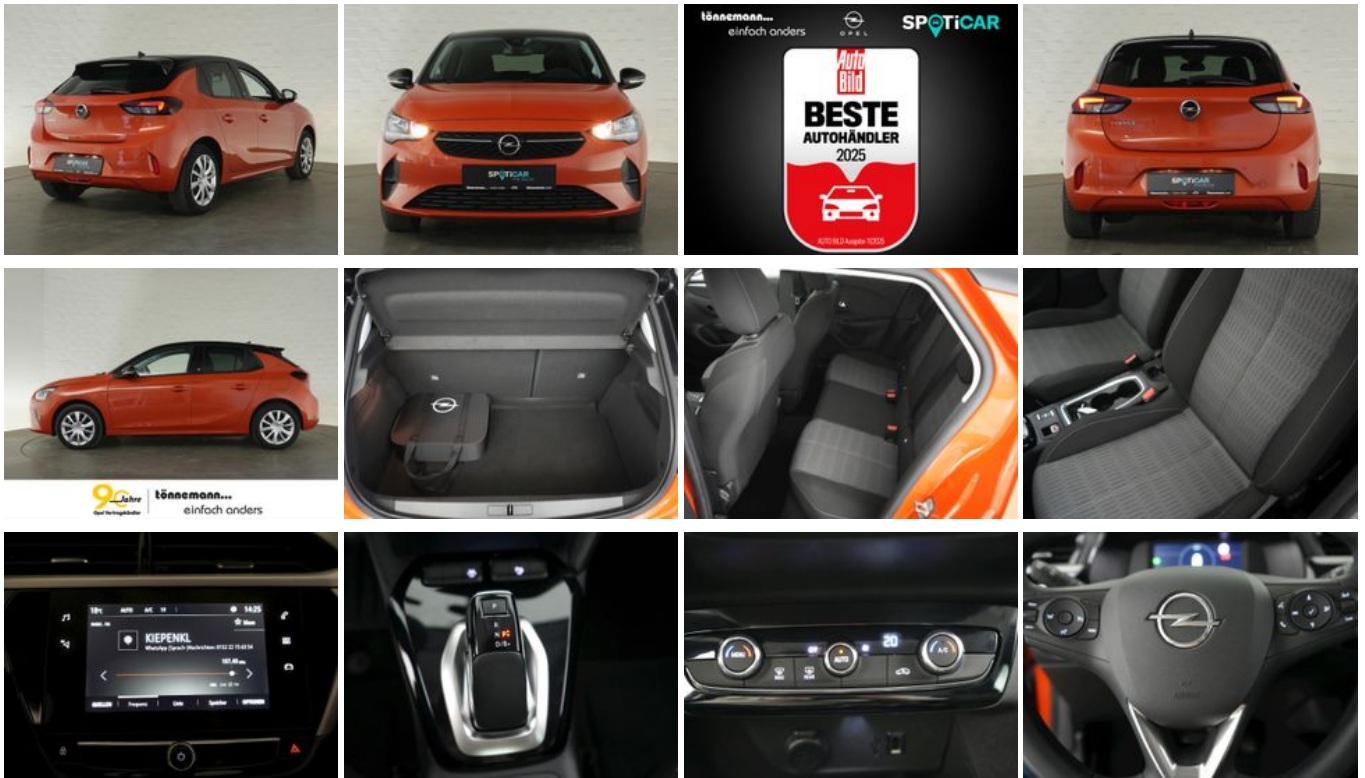

Opel Corsa-e F EDITION 50kWh AT+PARKPILOT HI+KEYLESS+

Unser Angebotspreis:

13.924,-€

11.701,- € netto

19 % MwSt ausweisbar

Fahrzeugnummer VXKUHZKXZM4374232

Schnellinformationen

Fahrzeugart	Gebrauchtfahrzeug	Klasse	Corsa
Kategorie	Kleinwagen	Hubraum	0 cm ³
Erstzulassung	02/2022	Außenfarbe	Orange
Laufleistung	24753 km	Innenfarbe	Schwarz
Leistung	100 kW (136 PS)	Innenausstattung	Stoff
Kraftstoffart	Elektro		
Getriebe	Automatik		

A

Fahrzeugausstattung

ABS	Abstandswarner
Abstandswarner	Allwetterreifen
Android Auto	Apple CarPlay
Berganfahrassistent	Bluetooth
Bordcomputer	ESP
Elektr. Fensterheber	Elektr. Seitenspiegel
Elektr. Wegfahrsperre	Freisprecheinrichtung
Garantie	Geschwindigkeitsbegrenzer
HU neu	Inspektion neu
Isofix	Klimaautomatik
Lichtsensoren	Metallic
Multifunktionslenkrad	Musikstreaming integriert
Müdigkeitswarner	Nichtraucher-Fahrzeug
Regensensor	Reifendruckkontrolle
Scheckheftgepflegt	Servolenkung
Sprachsteuerung	Spurhalteassistent
Stahlfelgen	Touchscreen
Traktionskontrolle	USB
Verkehrszeichenerkennung	Volldigitales Kombiinstrument
Wärmepumpe	Zentralverriegelung