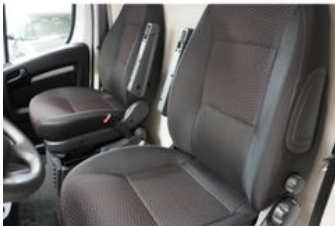

Fahrzeugausstattung

ABS
HU neu
Scheckheftgepflegt

ESP
Klimaanlage
Servolenkung

Finanzierungsangebot Opel Movano*	
Unser Kaufpreis	23.924,00 €
Vertragslaufzeit	48 Monate
Anzahlung	4.785,00 €
Netto-Datienensbetrag	19.139,00 €
Monatliche Rate	286,00 €
Sollzinssatz (fest) p.a.	6,64 %
Effektiver Jahreszins	6,99 %
Gesamtdatienensbetrag	23.005,26 €
Schlussrate	9.570,00 €
* Ein Finanzierungsangebot für Privatkunden Santander Consumer Bank AG, Santander Platz 1, 41061 Meerbusch-Glehn, 41061 Meerbusch. Standzeit des zugrundeliegenden Standard-Prüf im Bereich Personenkraftwagen. Die Angaben entsprechen zugleich dem 23. Bericht nach § 6a Abs. 2 Nr. 10a.	

9 Jahre
Garantie
tönnemann...
einfach anders

* Ehemaliger Neupreis (Unverbindliche Preisempfehlung des Herstellers am Tag der Erstzulassung)

** Die angegebenen Verbrauchs- und Emissionswerte wurden nach den gesetzlich vorgeschriebenen Messverfahren ermittelt. Am 1. Januar 2022 hat der WLTP-Prüfzyklus den NEFZ-Prüfzyklus vollständig ersetzt, sodass für nach diesem Datum neu typgenehmigte Fahrzeuge keine NEFZ-Werte vorliegen. Weitere Informationen zum offiziellen Kraftstoffverbrauch und den offiziellen spezifischen CO₂-Emissionen neuer Personenkraftwagen können dem "Leitfaden über den Kraftstoffverbrauch, die CO₂-Emission und den Stromverbrauch neuer Personenkraftwagen" entnommen werden, der an allen Verkaufsstellen, bei der Deutsche Automobil Treuhand GmbH (DAT), Hellmuth-Hirth-Straße 1, 73760 Ostfildern-Scharnhausen, und unter <https://www.dat.de/co2/> unentgeltlich erhältlich ist.

Weitere Informationen zum Fahrzeug und Finanzierung finden Sie auf unserer Homepage